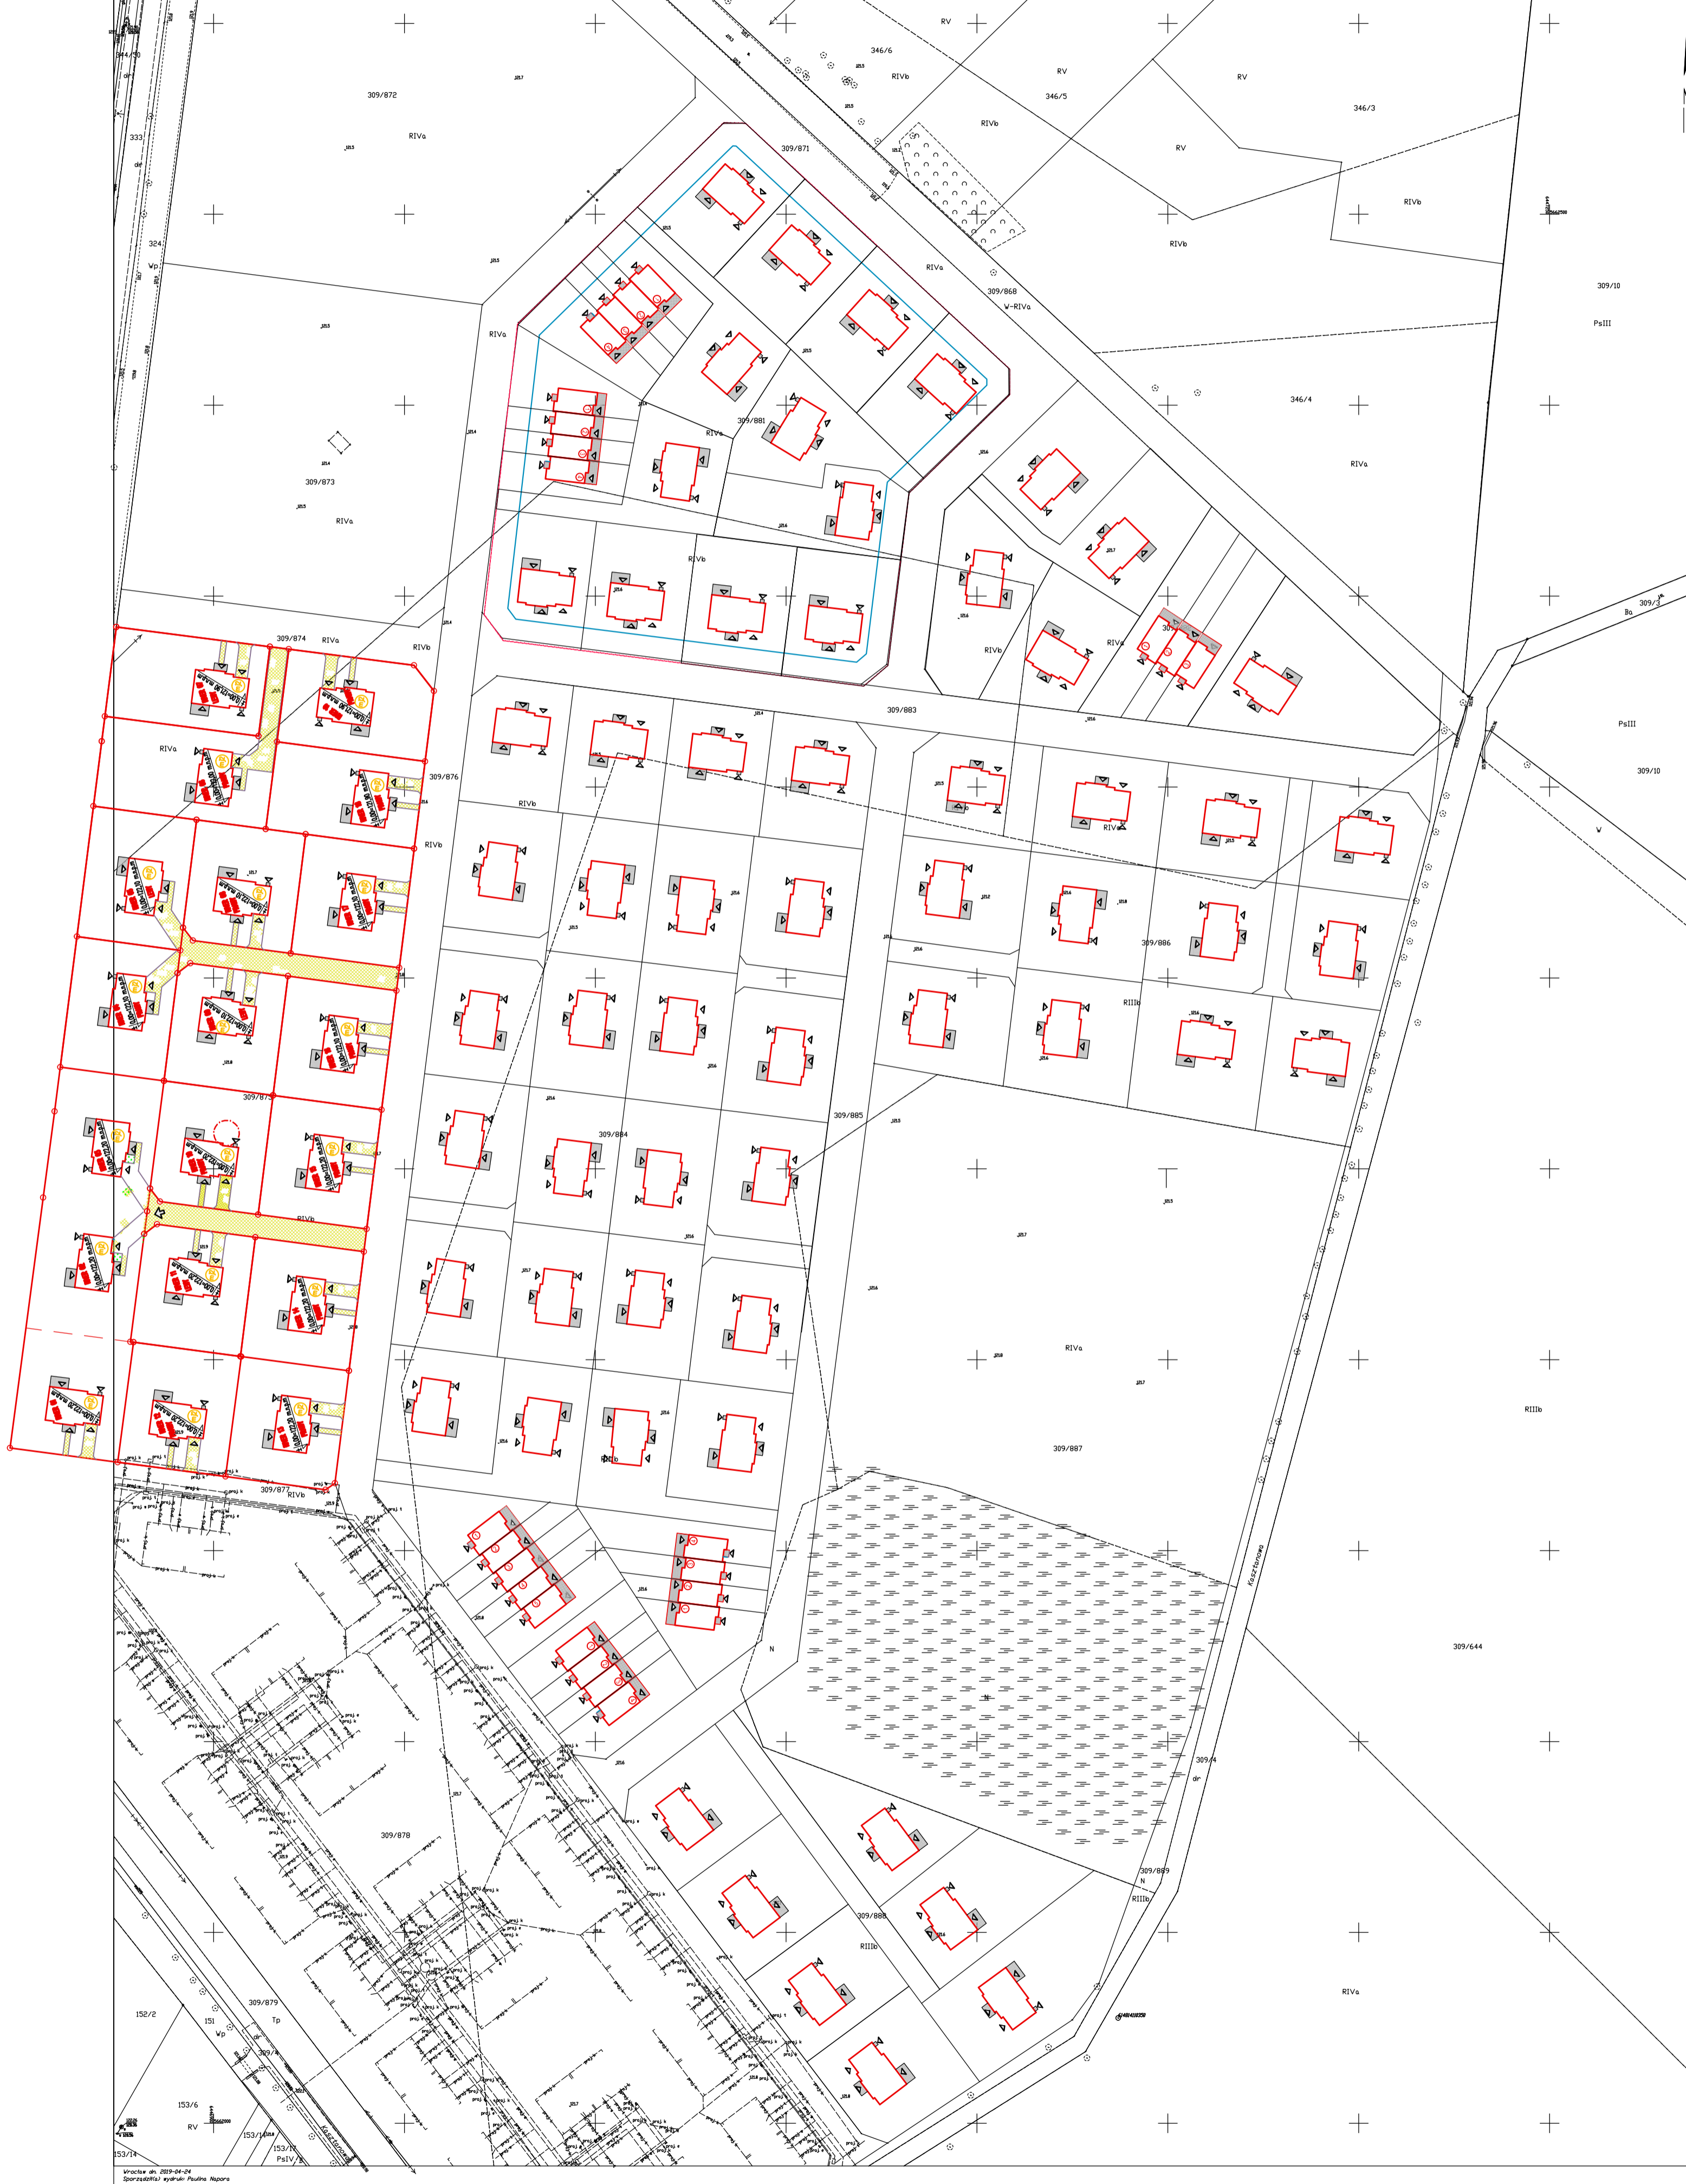

MAPA ZASADNICZA
SKALA 1:500
Sekcje mapy: 6.148.14.17.2.2; 6.148.14.12.4.4; 6.148.14.12.4.2; 6.148.14.18.1.1; 6.148.14.13.3.3; 6.148.14.13.3.1; 6.148.14.12.2.4

Województwo dolnośląskie
Powiat wrocławski
Jednostka ewidencyjna Czernica, 022301,
Dziedzic Nadolice Wielkie, 022301/01

Wrocław, dn. 2023-04-24
Sporządził: sybil Płucha Napora